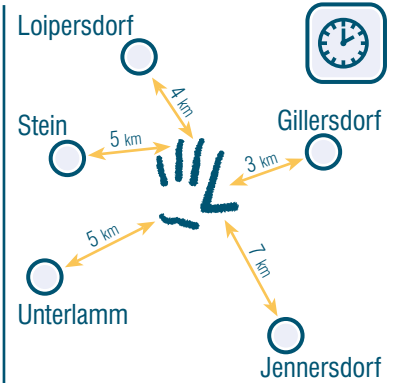

### Wegbeschreibung zur Therme

- 1 Verlassen Sie die A2 -Südautobahn an der Ausfahrt 138 Ilz-Fürstenfeld
- 2 Fahren Sie auf der Bundesstraße (B319) in Richtung Fürstenfeld - Budapest
- 3 Vorbei an Fürstenfeld, biegen Sie am Ortsende nach der Bahnübersetzung rechts ab.
- 4 Fahren Sie in den Kreisverkehr und verlassen Sie ihn an der 3. Ausfahrt in Richtung Loipersdorf
- 5 Sie erreichen nach einigen 100 m Dietersdorf.
- 6 Fahren Sie durch den Ort Loipersdorf .
- 7 Nach einem 1,5 km langen Anstieg erreichen Sie das Thermengelände von Loipersdorf.

## Ihr Weg zu Ihrer Unterkunft

### Wegbeschreibung

- 6 Fahren Sie durch den Ort Loipersdorf bei Fürstenfeld.
- 7 Nach einem 1,5 km langen Anstieg erreichen Sie eine Kreuzung (noch vor dem Thermengelände). Bei dieser fahren Sie gerade weiter in Richtung Gillersdorf/Golfplatz.
- 8 Bei der nächsten Kreuzung biegen Sie links ab und fahren den Hügel hinauf.
- 9 Folgen Sie dieser Straße bis zur nächsten Kreuzung und biegen Sie rechts ab.
- 10 Fahren Sie dieser Straße entlang ca. 1 km bis zur nächsten Weggabelung, an der Sie rechts abbiegen. Nach ca. 300 m finden Sie an rechter Hand das Hotel-Garni Oasis. - ZIEL

### Wie weit?

Hotel-Garni Oasis

Entfernung Betrieb - Therme

3,2 km

THERMENREGION LOIPERSDORF