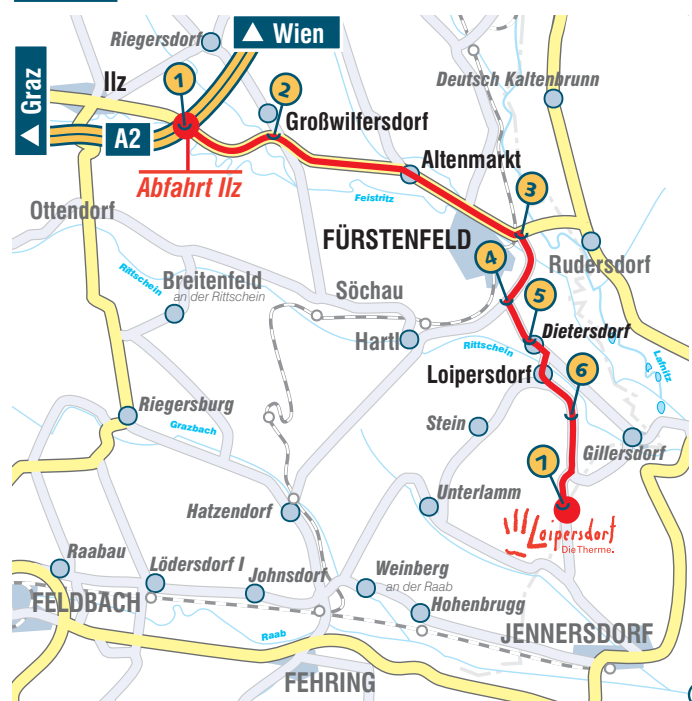

SÜDOST-STEIERMARK